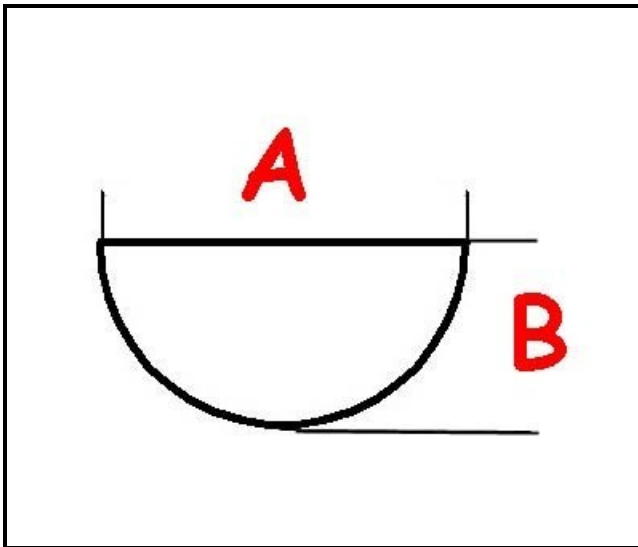

3108023

**MANIGLIA PORTA FORNO A.PO**

Data: 27-02-2025

ORIGINAL  
**OSP**  
SPARE PARTS**Dati tecnici**

LUNGHEZZA MM	A=10mm
LARGHEZZA MM	B=8mm

**Codici produttore**

ANGELO PO GRANDI CUCINE SPA