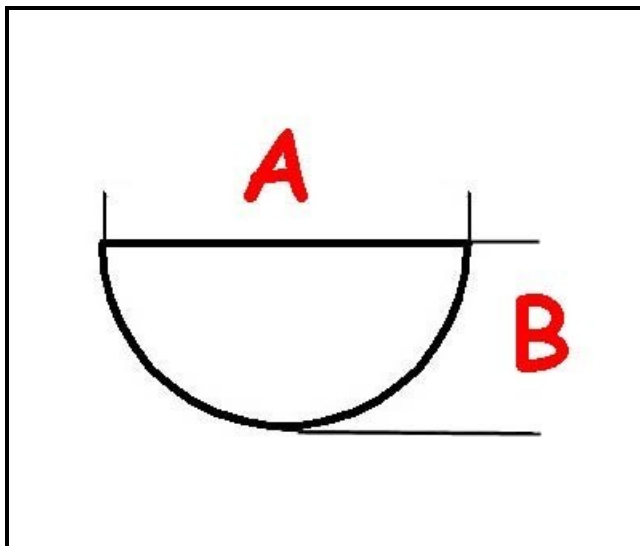

3108023

MANIGLIA PORTA FORNO A.PO

Data: 06-04-2025

ORIGINAL
OSP
SPARE PARTS

Dati tecnici

LUNGHEZZA MM	A=10mm
LARGHEZZA MM	B=8mm

Codici produttore

ANGELO PO GRANDI CUCINE SPA