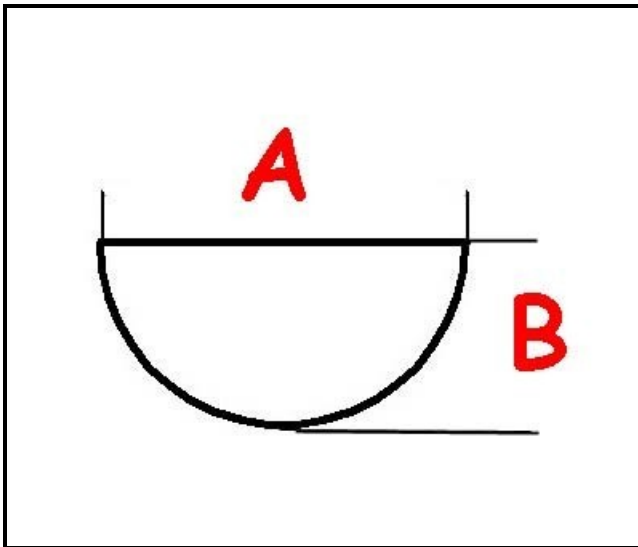

3108023

MANIGLIA PORTA FORNO A.PO

Data: 26-12-2024

ORIGINAL
OSP
SPARE PARTS**Dati tecnici**

LUNGHEZZA MM	A=10mm
LARGHEZZA MM	B=8mm

Codici produttore

ANGELO PO GRANDI CUCINE SPA