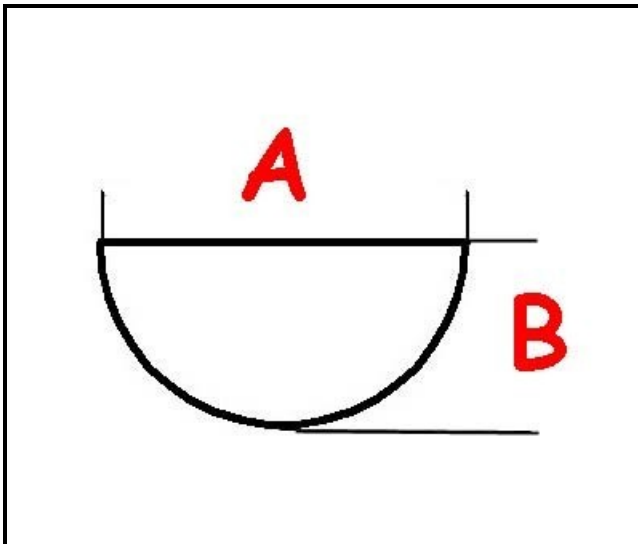

3108023

**MANIGLIA PORTA FORNO A.PO**

Data: 15-11-2024

ORIGINAL  
**OSP**  
SPARE PARTS**Dati tecnici**

LUNGHEZZA MM	A=10mm
LARGHEZZA MM	B=8mm

**Codici produttore**

ANGELO PO GRANDI CUCINE SPA