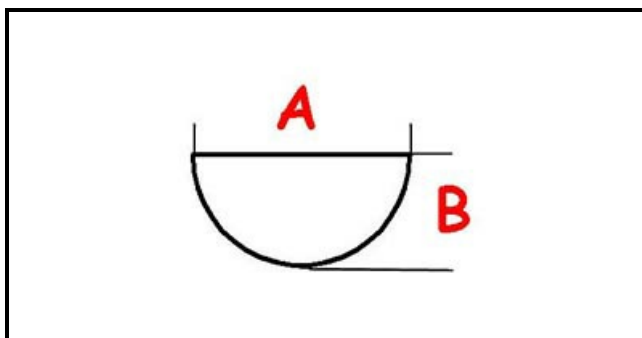

## Dati tecnici

LUNGHEZZA MM	A=9mm
LARGHEZZA MM	B=7,5mm
SEDE PER ALBERO A MEZZALUNA	MEZZALUNA/HALF-MOON
LUNGHEZZA MM	L=66mm