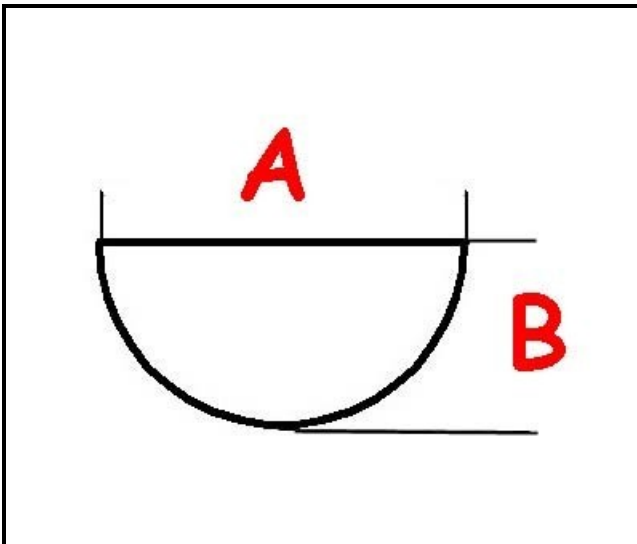

### Dati tecnici

LUNGHEZZA MM	A=10mm
LARGHEZZA MM	B=8mm
DIAMETRO ESTERNO mm	Ø=70mm
SEDE PER ALBERO A MEZZALUNA	MEZZALUNA/HALF-MOON
SERIGRAFIA	3108029
SERIGRAFIA	3108030
SERIGRAFIA	3108031