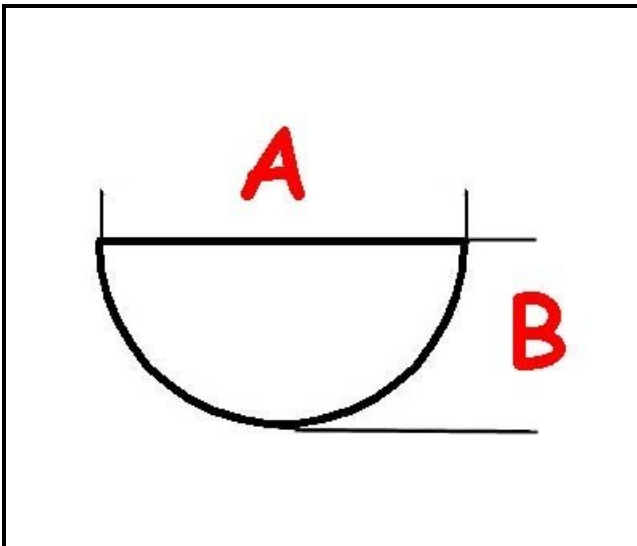

3108008

MANOPOLA RUBINETTO GAS D. 10

Data: 12-04-2025

Dati tecnici

LUNGHEZZA MM	A=10mm
LARGHEZZA MM	B=8mm
DIAMETRO ESTERNO mm	Ø=70mm
SEDE PER ALBERO A MEZZALUNA	MEZZALUNA/HALF-MOON
SERIGRAFIA	3108029
SERIGRAFIA	3108030
SERIGRAFIA	3108031