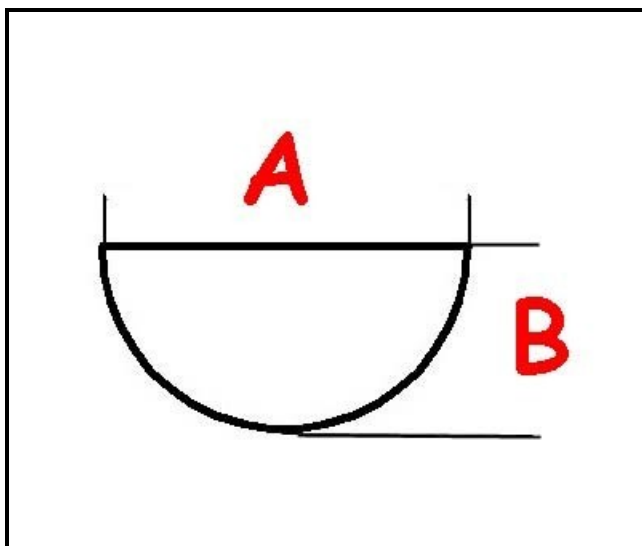

3108008

MANOPOLA RUBINETTO GAS D. 10

Data: 22-01-2025

Dati tecnici

LUNGHEZZA MM	A=10mm
LARGHEZZA MM	B=8mm
DIAMETRO ESTERNO mm	Ø=70mm
SEDE PER ALBERO A MEZZALUNA	MEZZALUNA/HALF-MOON
SERIGRAFIA	3108029
SERIGRAFIA	3108030
SERIGRAFIA	3108031