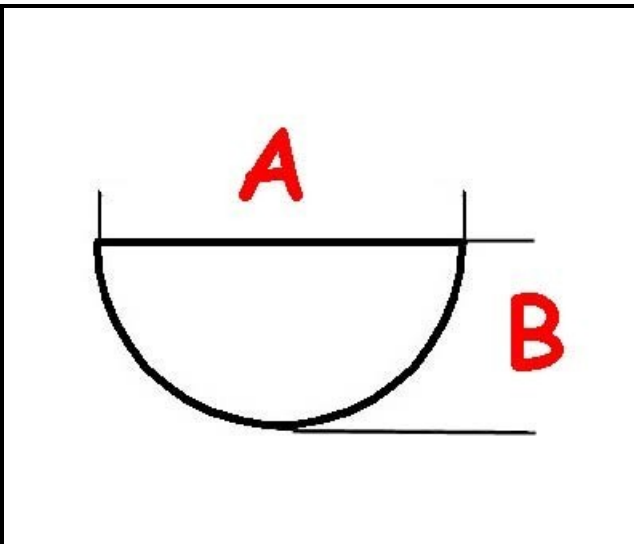

3108009

MANOPOLA RUBINETTO GAS D. 8

Data: 24-02-2025

Dati tecnici

LUNGHEZZA MM	A=8mm
LARGHEZZA MM	B=6mm
DIAMETRO ESTERNO mm	Ø=70mm
SEDE PER ALBERO A MEZZALUNA	MEZZALUNA/HALF-MOON
SERIGRAFIA	3108029
SERIGRAFIA	3108030
SERIGRAFIA	3108031