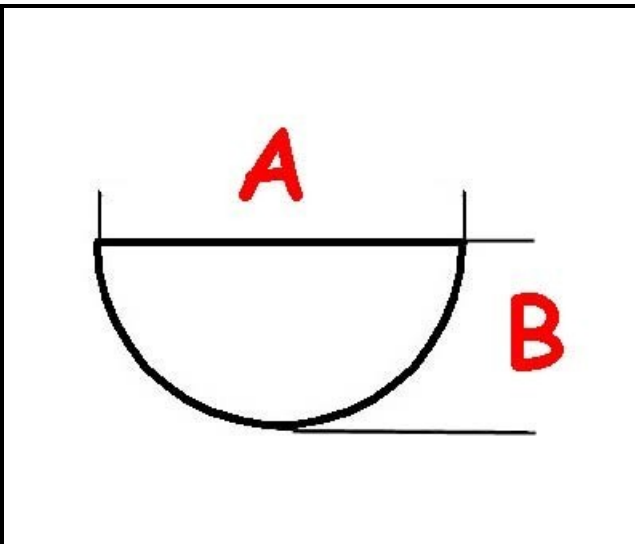

### Dati tecnici

LUNGHEZZA MM	A=8mm
LARGHEZZA MM	B=6mm
DIAMETRO ESTERNO mm	Ø=70mm
SEDE PER ALBERO A MEZZALUNA	MEZZALUNA/HALF-MOON
SERIGRAFIA	3108029
SERIGRAFIA	3108030
SERIGRAFIA	3108031