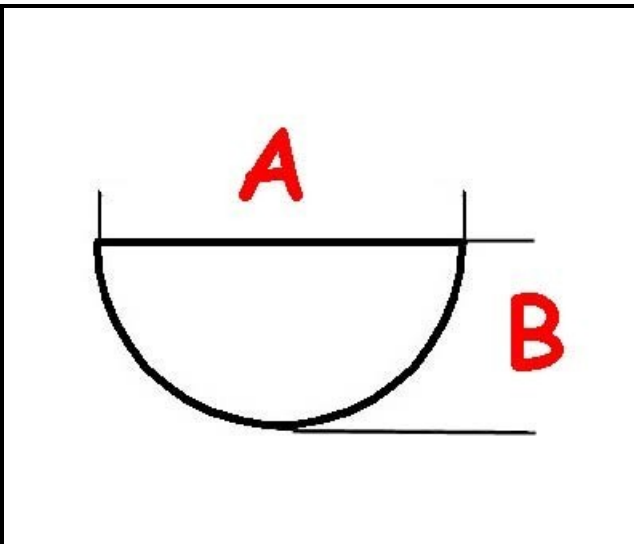

3108009

MANOPOLA RUBINETTO GAS D. 8

Data: 21-11-2024

Dati tecnici

LUNGHEZZA MM	A=8mm
LARGHEZZA MM	B=6mm
DIAMETRO ESTERNO mm	Ø=70mm
SEDE PER ALBERO A MEZZALUNA	MEZZALUNA/HALF-MOON
SERIGRAFIA	3108029
SERIGRAFIA	3108030
SERIGRAFIA	3108031