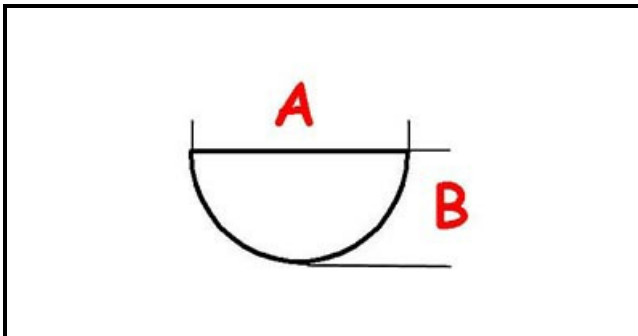

3108033

MANOPOLA X RUB. GAS 059244

Data: 24-02-2025

ORIGINAL
OSP
SPARE PARTS**Dati tecnici**

LUNGHEZZA MM	A=8mm
LARGHEZZA MM	B=6mm
DIAMETRO ESTERNO mm	Ø=70mm
SEDE PER ALBERO A MEZZALUNA	MEZZALUNA/HALF-MOON