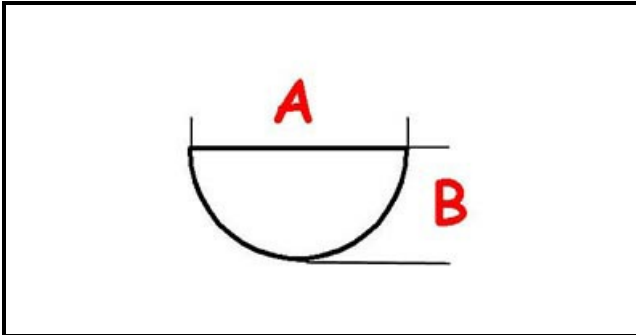

3108046

**MANOPOLA X RUBINETTO 0A2460**

Data: 15-11-2024

ORIGINAL  
**OSP**  
SPARE PARTS**Dati tecnici**

LUNGHEZZA MM	A=10mm
LARGHEZZA MM	B=8mm
SEDE PER ALBERO A MEZZALUNA	MEZZALUNA/HALF-MOON

**Codici produttore**