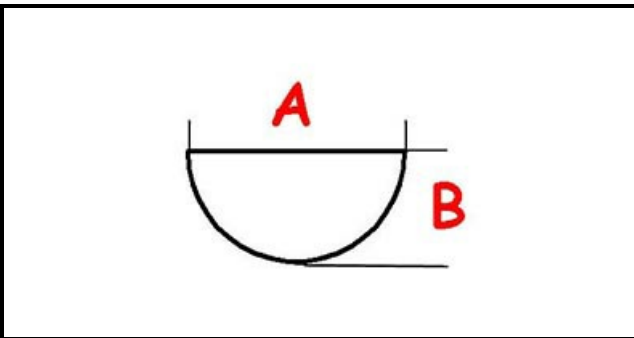

3108048

MANOPOLA PIANO COTTURA 058534

Data: 24-02-2025

ORIGINAL
OSP
SPARE PARTS**Dati tecnici**

LUNGHEZZA MM	A=8mm
LARGHEZZA MM	B=6mm
DIAMETRO ESTERNO mm	Ø=70mm
SEDE PER ALBERO A MEZZALUNA	MEZZALUNA/HALF-MOON