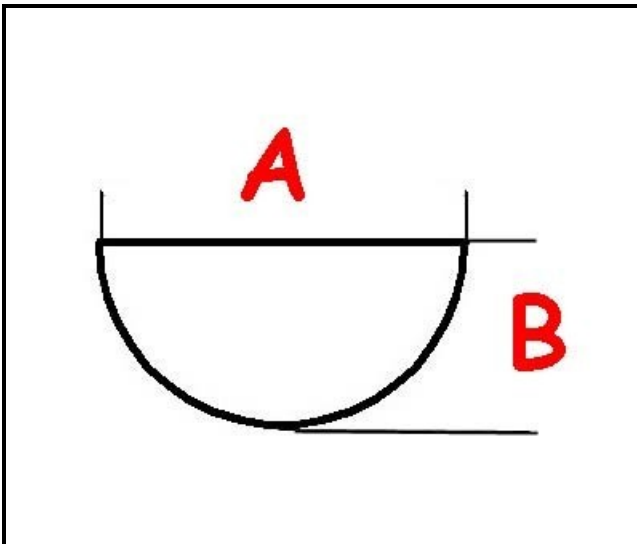

3108051

MANOPOLA MBM RUB. GAS 8/10

Data: 22-12-2024

ORIGINAL
OSP
SPARE PARTS**Dati tecnici**

LUNGHEZZA MM	A=10mm
LARGHEZZA MM	B=8mm
DIAMETRO ESTERNO mm	Ø=75mm
SEDE PER ALBERO A MEZZALUNA	MEZZALUNA/HALF-MOON