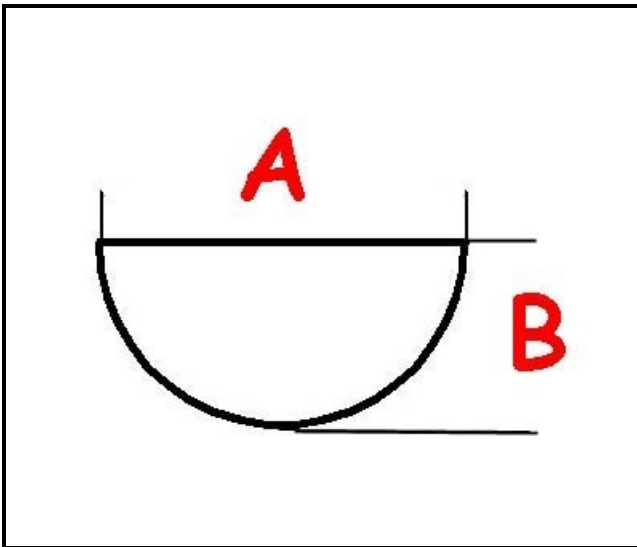

3108051

MANOPOLA MBM RUB. GAS 8/10

Data: 15-11-2024

ORIGINAL
OSP
SPARE PARTS**Dati tecnici**

LUNGHEZZA MM	A=10mm
LARGHEZZA MM	B=8mm
DIAMETRO ESTERNO mm	Ø=75mm
SEDE PER ALBERO A MEZZALUNA	MEZZALUNA/HALF-MOON