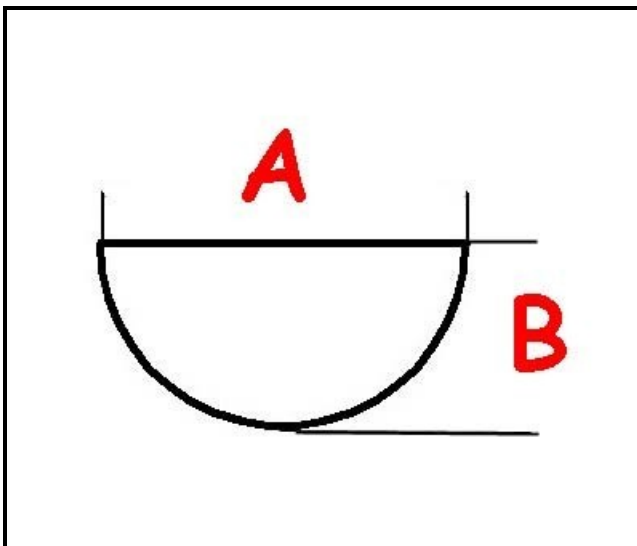

3108056

MANOPOLA COMANDO

Data: 02-04-2025

ORIGINAL
OSP
SPARE PARTS

Dati tecnici

LUNGHEZZA MM	A=6mm
LARGHEZZA MM	B=5mm
DIAMETRO ESTERNO mm	Ø=39mm
SEDE PER ALBERO A MEZZALUNA	MEZZALUNA/HALF-MOON

Codici produttore