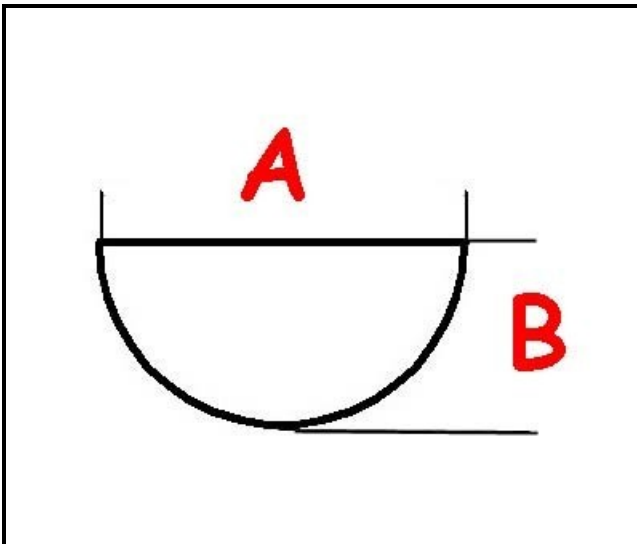

3108056

MANOPOLA COMANDO

Data: 15-11-2024

ORIGINAL
OSP
SPARE PARTS**Dati tecnici**

LUNGHEZZA MM	A=6mm
LARGHEZZA MM	B=5mm
DIAMETRO ESTERNO mm	Ø=39mm
SEDE PER ALBERO A MEZZALUNA	MEZZALUNA/HALF-MOON

Codici produttore