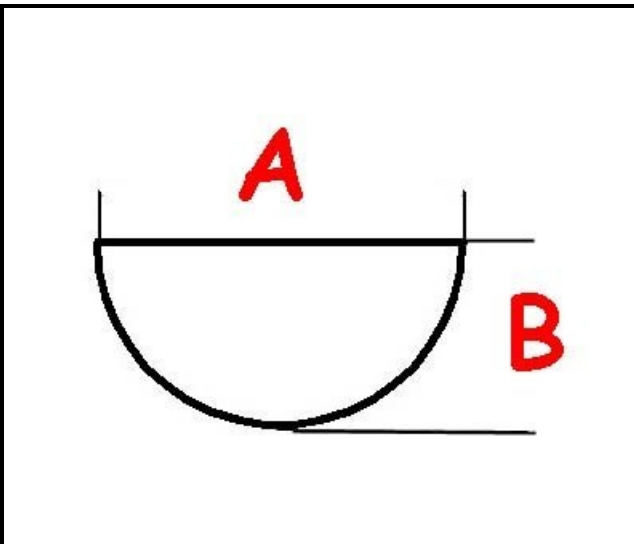

### Dati tecnici

LUNGHEZZA MM	A=6mm
LARGHEZZA MM	B=5mm
DIAMETRO ESTERNO mm	Ø=70mm
SEDE PER ALBERO A MEZZALUNA	MEZZALUNA/HALF-MOON
SERIGRAFIA	3108029
SERIGRAFIA	3108030
SERIGRAFIA	3108031