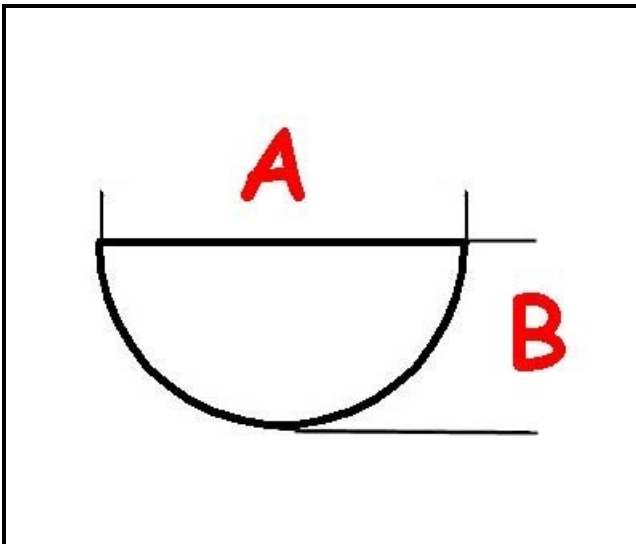

3108076

MANOPOLA RUBINETTO GAS D. 6X5

Data: 22-01-2025

**Dati tecnici**

LUNGHEZZA MM	A=6mm
LARGHEZZA MM	B=5mm
DIAMETRO ESTERNO mm	Ø=70mm
SEDE PER ALBERO A MEZZALUNA	MEZZALUNA/HALF-MOON
SERIGRAFIA	3108029
SERIGRAFIA	3108030
SERIGRAFIA	3108031