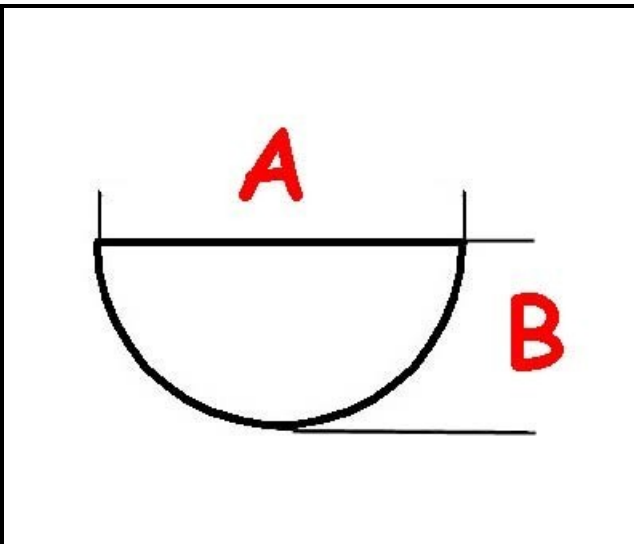

3108076

MANOPOLA RUBINETTO GAS D. 6X5

Data: 15-11-2024

Dati tecnici

LUNGHEZZA MM	A=6mm
LARGHEZZA MM	B=5mm
DIAMETRO ESTERNO mm	Ø=70mm
SEDE PER ALBERO A MEZZALUNA	MEZZALUNA/HALF-MOON
SERIGRAFIA	3108029
SERIGRAFIA	3108030
SERIGRAFIA	3108031