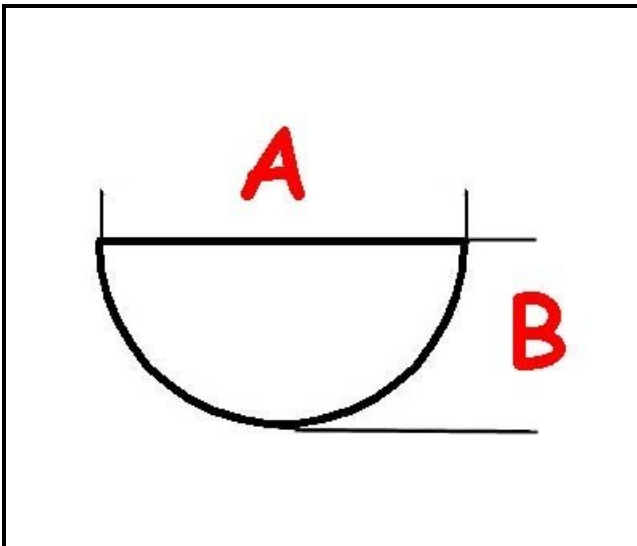

3108076

MANOPOLA RUBINETTO GAS D. 6X5

Data: 06-04-2025

Dati tecnici

LUNGHEZZA MM	A=6mm
LARGHEZZA MM	B=5mm
DIAMETRO ESTERNO mm	Ø=70mm
SEDE PER ALBERO A MEZZALUNA	MEZZALUNA/HALF-MOON
SERIGRAFIA	3108029
SERIGRAFIA	3108030
SERIGRAFIA	3108031