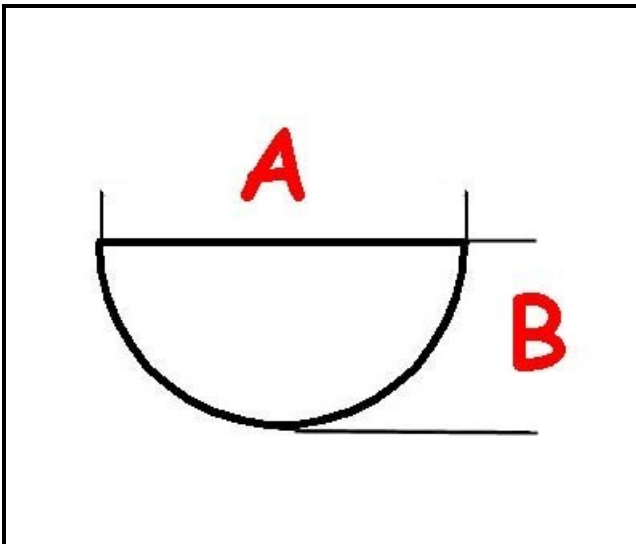

3108076

**MANOPOLA RUBINETTO GAS D. 6X5**

Data: 24-02-2025

**Dati tecnici**

LUNGHEZZA MM	A=6mm
LARGHEZZA MM	B=5mm
DIAMETRO ESTERNO mm	Ø=70mm
SEDE PER ALBERO A MEZZALUNA	MEZZALUNA/HALF-MOON
SERIGRAFIA	3108029
SERIGRAFIA	3108030
SERIGRAFIA	3108031