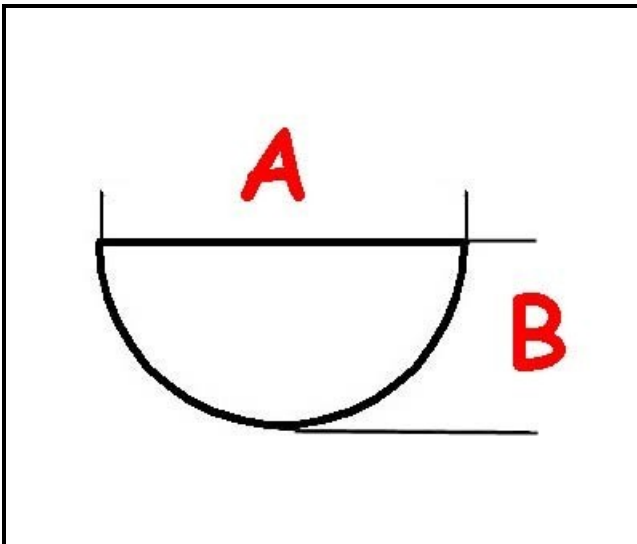

3108089

MANOPOLA 30/90°

Data: 15-11-2024

ORIGINAL
OSP
SPARE PARTS**Dati tecnici**

LUNGHEZZA MM	A=6mm
LARGHEZZA MM	B=5mm
DIAMETRO ESTERNO mm	Ø=42mm
SEDE PER ALBERO A MEZZALUNA	MEZZALUNA/HALF-MOON
TEMPERATURA MASSIMA °	T max=90°