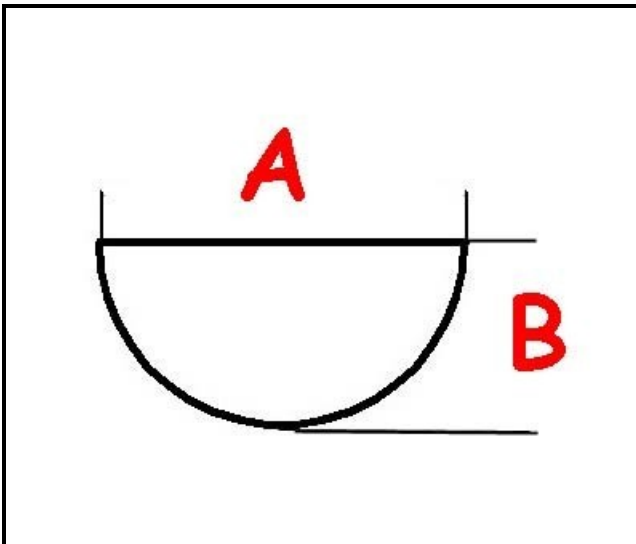

3108089

MANOPOLA 30/90°

Data: 24-02-2025

ORIGINAL
OSP
SPARE PARTS**Dati tecnici**

LUNGHEZZA MM	A=6mm
LARGHEZZA MM	B=5mm
DIAMETRO ESTERNO mm	Ø=42mm
SEDE PER ALBERO A MEZZALUNA	MEZZALUNA/HALF-MOON
TEMPERATURA MASSIMA °	T max=90°