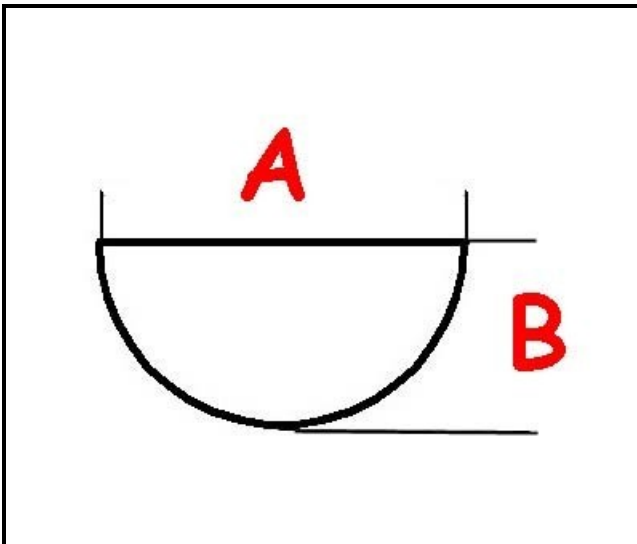

3108090

MANOPOLA TERMOSTATO 50/300°

Data: 15-11-2024

ORIGINAL
OSP
SPARE PARTS**Dati tecnici**

LUNGHEZZA MM	A=6mm
LARGHEZZA MM	B=5mm
DIAMETRO ESTERNO mm	Ø=42mm
SEDE PER ALBERO A MEZZALUNA	MEZZALUNA/HALF-MOON
TEMPERATURA MASSIMA °	T max=300°