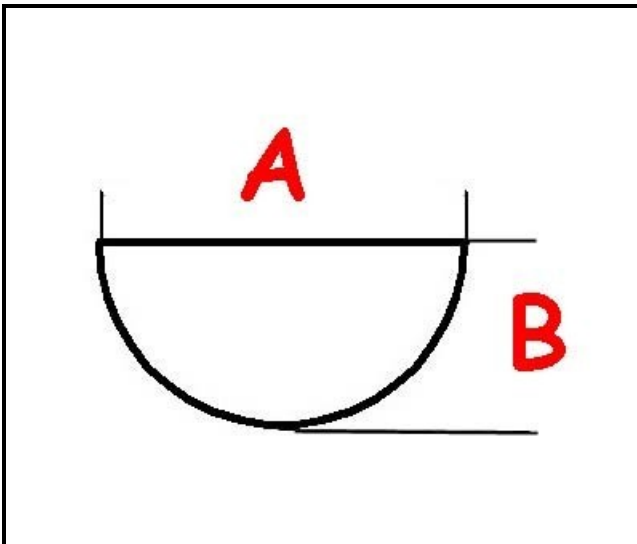

3108091

MANOPOLA TERMOSTATO 40/210°

Data: 15-11-2024

ORIGINAL
OSP
SPARE PARTS**Dati tecnici**

LUNGHEZZA MM	A=6mm
LARGHEZZA MM	B=5mm
DIAMETRO ESTERNO mm	Ø=42mm
SEDE PER ALBERO A MEZZALUNA	MEZZALUNA/HALF-MOON
TEMPERATURA MASSIMA °	T max=210°