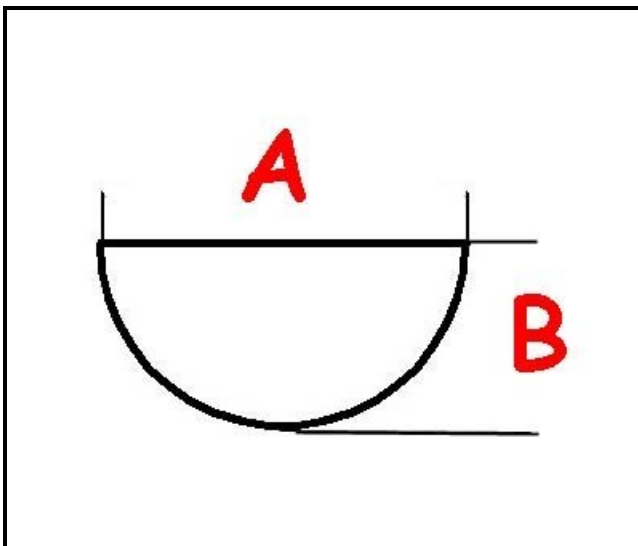

3108091

MANOPOLA TERMOSTATO 40/210°

Data: 05-04-2025

ORIGINAL
OSP
SPARE PARTS

Dati tecnici

| | |
|-----------------------------|---------------------|
| LUNGHEZZA MM | A=6mm |
| LARGHEZZA MM | B=5mm |
| DIAMETRO ESTERNO mm | Ø=42mm |
| SEDE PER ALBERO A MEZZALUNA | MEZZALUNA/HALF-MOON |
| TEMPERATURA MASSIMA ° | T max=210° |