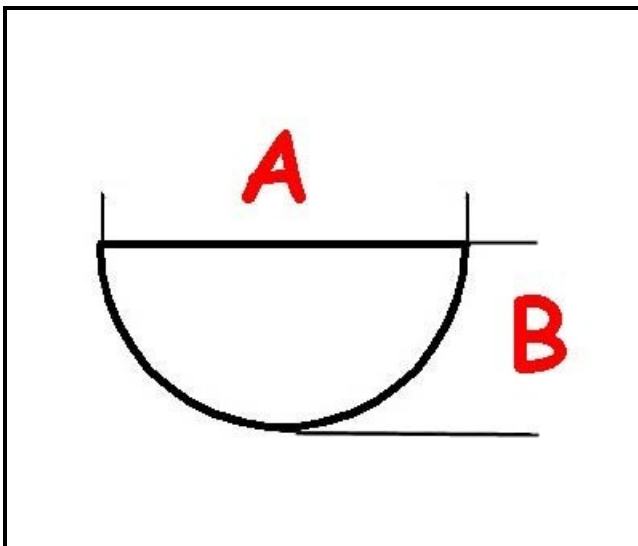

3108091

**MANOPOLA TERMOSTATO 40/210°**

Data: 24-02-2025

ORIGINAL  
**OSP**  
SPARE PARTS**Dati tecnici**

LUNGHEZZA MM	A=6mm
LARGHEZZA MM	B=5mm
DIAMETRO ESTERNO mm	Ø=42mm
SEDE PER ALBERO A MEZZALUNA	MEZZALUNA/HALF-MOON
TEMPERATURA MASSIMA °	T max=210°