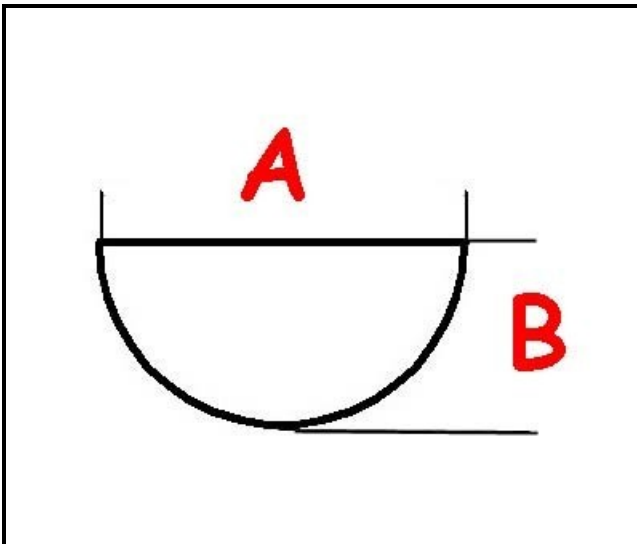

3108091

MANOPOLA TERMOSTATO 40/210°

Data: 22-01-2025

ORIGINAL
OSP
SPARE PARTS**Dati tecnici**

LUNGHEZZA MM	A=6mm
LARGHEZZA MM	B=5mm
DIAMETRO ESTERNO mm	Ø=42mm
SEDE PER ALBERO A MEZZALUNA	MEZZALUNA/HALF-MOON
TEMPERATURA MASSIMA °	T max=210°