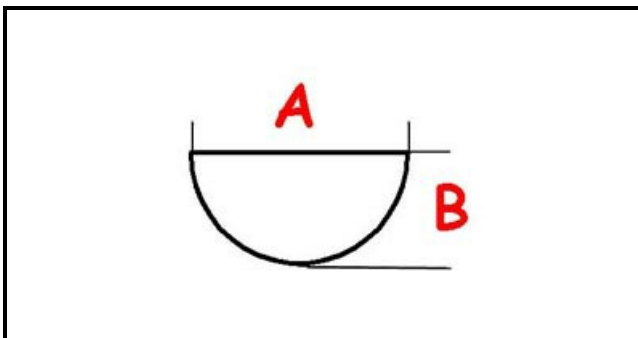

3108159

MANOPOLA P/GPL 90

Data: 11-04-2025

ORIGINAL
OSP
SPARE PARTS

Dati tecnici

LUNGHEZZA MM	A=10mm
LARGHEZZA MM	B=8mm
DIAMETRO ESTERNO mm	Ø=76mm
SEDE PER ALBERO A MEZZALUNA	MEZZALUNA/HALF-MOON

Codici produttore