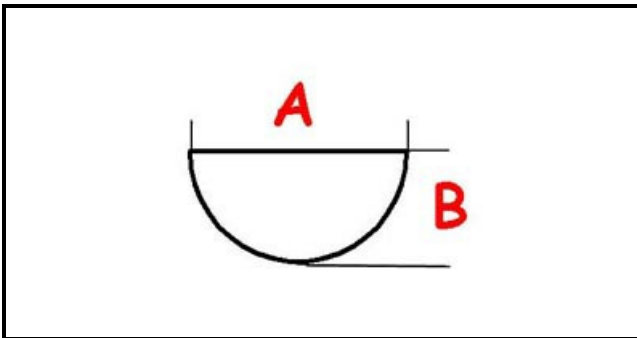

3108159

MANOPOLA P/GPL 90

Data: 15-11-2024

ORIGINAL
OSP
SPARE PARTS**Dati tecnici**

LUNGHEZZA MM	A=10mm
LARGHEZZA MM	B=8mm
DIAMETRO ESTERNO mm	Ø=76mm
SEDE PER ALBERO A MEZZALUNA	MEZZALUNA/HALF-MOON

Codici produttore