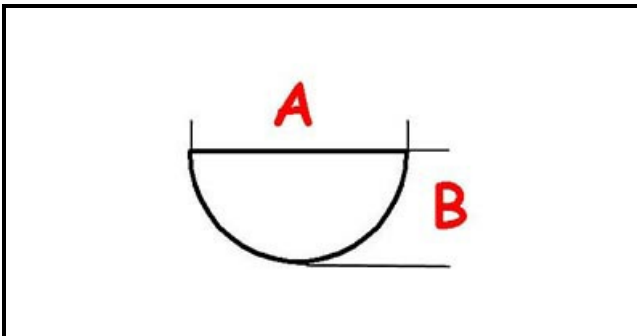

3108170

GRUPPO MANOPOLA EL. A.PO'

Data: 15-11-2024

ORIGINAL
OSP
SPARE PARTS**Dati tecnici**

LUNGHEZZA MM	A=6mm
LARGHEZZA MM	B=5mm
DIAMETRO ESTERNO mm	Ø=77mm
SEDE PER ALBERO A MEZZALUNA	MEZZALUNA/HALF-MOON