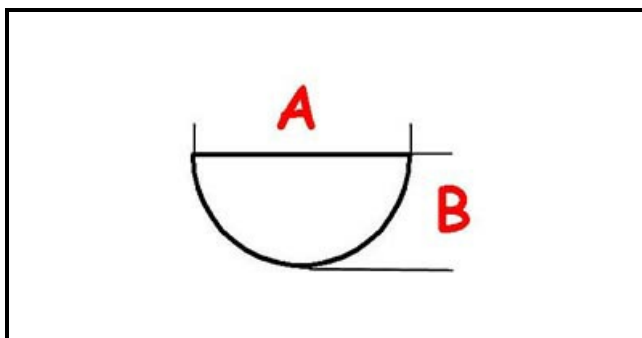

3108172

MANOPOLA EL 483 A.PO'

Data: 10-04-2025

ORIGINAL
OSP
SPARE PARTS

Dati tecnici

LUNGHEZZA MM	A=6mm
LARGHEZZA MM	B=5mm
DIAMETRO ESTERNO mm	Ø=65mm
SEDE PER ALBERO A MEZZALUNA	MEZZALUNA/HALF-MOON
TEMPERATURA MASSIMA °	T max=300°