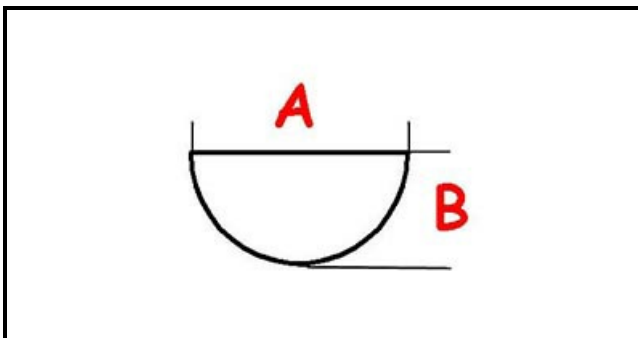

3108173

MANOPOLA EL 484 A.PO'

Data: 11-04-2025

ORIGINAL
OSP
SPARE PARTS

Dati tecnici

LUNGHEZZA MM	A=6mm
LARGHEZZA MM	B=5mm
DIAMETRO ESTERNO mm	Ø=65mm
SEDE PER ALBERO A MEZZALUNA	MEZZALUNA/HALF-MOON

Codici produttore