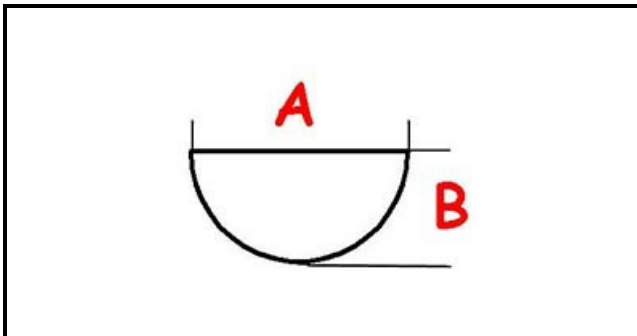

3108173

MANOPOLA EL 484 A.PO'

Data: 22-12-2024

ORIGINAL
OSP
SPARE PARTS**Dati tecnici**

LUNGHEZZA MM	A=6mm
LARGHEZZA MM	B=5mm
DIAMETRO ESTERNO mm	Ø=65mm
SEDE PER ALBERO A MEZZALUNA	MEZZALUNA/HALF-MOON

Codici produttore