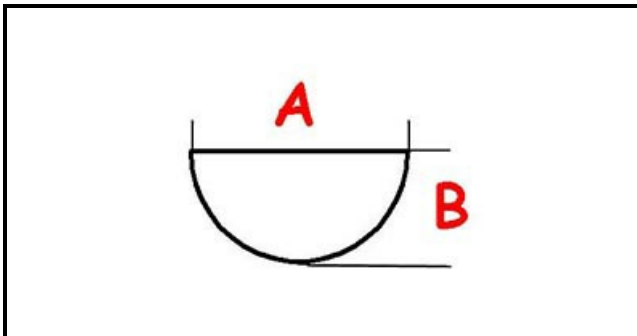

3108173

MANOPOLA EL 484 A.PO'

Data: 15-11-2024

ORIGINAL
OSP
SPARE PARTS**Dati tecnici**

LUNGHEZZA MM	A=6mm
LARGHEZZA MM	B=5mm
DIAMETRO ESTERNO mm	Ø=65mm
SEDE PER ALBERO A MEZZALUNA	MEZZALUNA/HALF-MOON

Codici produttore