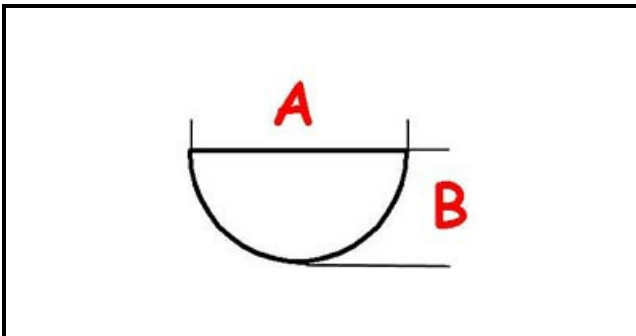

## Dati tecnici

LUNGHEZZA MM	A=8mm
LARGHEZZA MM	B=7mm
DIAMETRO ESTERNO mm	Ø=77mm
SEDE PER ALBERO A MEZZALUNA	MEZZALUNA/HALF-MOON
TEMPERATURA MASSIMA °	T max=100°