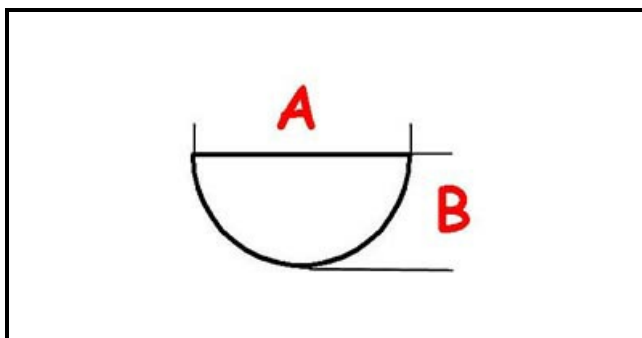

3108178

GR.MANOPOLA EL 481 A.PO

Data: 09-04-2025

ORIGINAL
OSP
SPARE PARTS

Dati tecnici

LUNGHEZZA MM	A=8mm
LARGHEZZA MM	B=6mm
DIAMETRO ESTERNO mm	Ø=77mm
SEDE PER ALBERO A MEZZALUNA	MEZZALUNA/HALF-MOON

Codici produttore