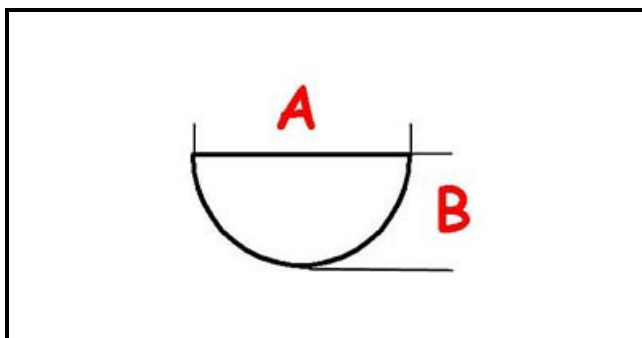

### Dati tecnici

LUNGHEZZA MM	A=6mm
LARGHEZZA MM	B=5mm
SEDE PER ALBERO A MEZZALUNA	MEZZALUNA/HALF-MOON
TEMPERATURA MASSIMA °	T max=270°