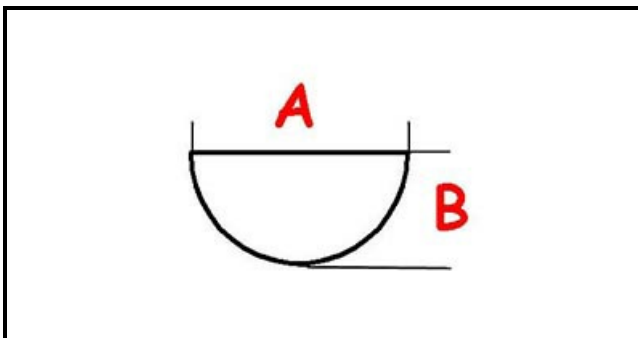

3108180

GR. MANOPOLA EL.493 A.PO

Data: 06-04-2025

ORIGINAL
OSP
SPARE PARTS

Dati tecnici

LUNGHEZZA MM	A=6mm
LARGHEZZA MM	B=5mm
NUMERO POSIZIONI	1-8
SEDE PER ALBERO A MEZZALUNA	MEZZALUNA/HALF-MOON

Codici produttore