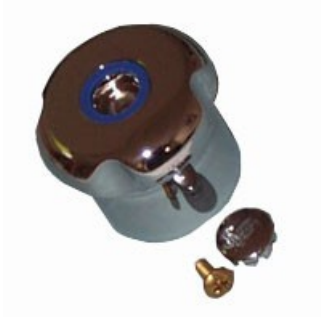

3108184

MANOPOLA ANELLO BLU 030 A.PO

Data: 05-04-2025

ORIGINAL
OSP
SPARE PARTS

Codici produttore

ANGELO PO GRANDI CUCINE SPA