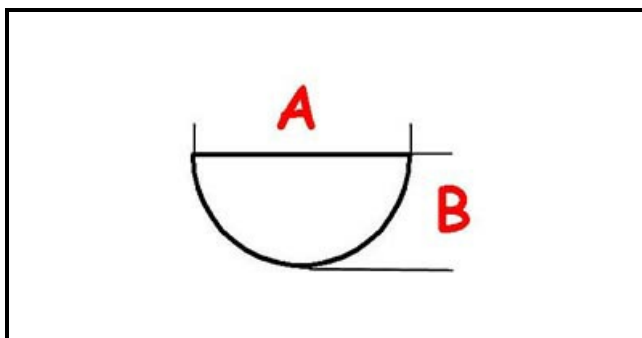

## Dati tecnici

LUNGHEZZA MM	A=10mm
LARGHEZZA MM	B=8mm
DIAMETRO ESTERNO mm	Ø=77mm
SEDE PER ALBERO A MEZZALUNA	MEZZALUNA/HALF-MOON
TEMPERATURA MASSIMA °	T max=340°