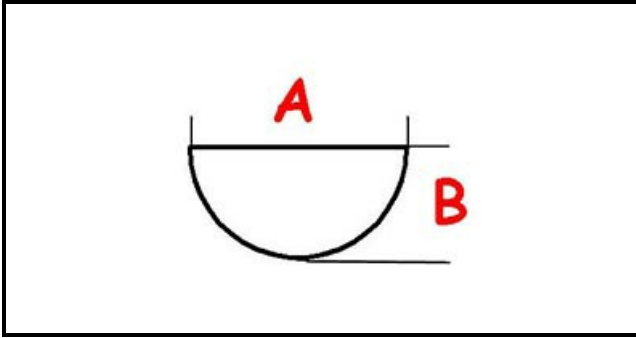

## MANOPOLA GAS A.PO

Data: 15-11-2024

ORIGINAL  
**OSP**  
SPARE PARTS

**Dati tecnici**

LUNGHEZZA MM	A=10mm
LARGHEZZA MM	B=8mm
DIAMETRO ESTERNO mm	Ø=68mm
SEDE PER ALBERO A MEZZALUNA	MEZZALUNA/HALF-MOON