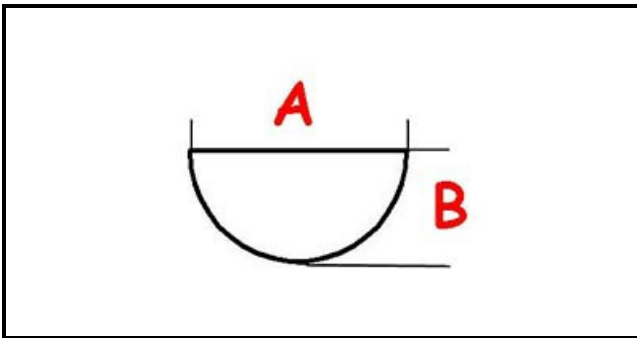

3108203

IMPUGNATURA FISSA A.PO 8x6,5

Data: 12-04-2025

ORIGINAL
OSP
SPARE PARTS

Dati tecnici

LUNGHEZZA MM	A=8mm
LARGHEZZA MM	B=6,5mm
DIAMETRO ESTERNO mm	Ø=68mm
SEDE PER ALBERO A MEZZALUNA	MEZZALUNA/HALF-MOON