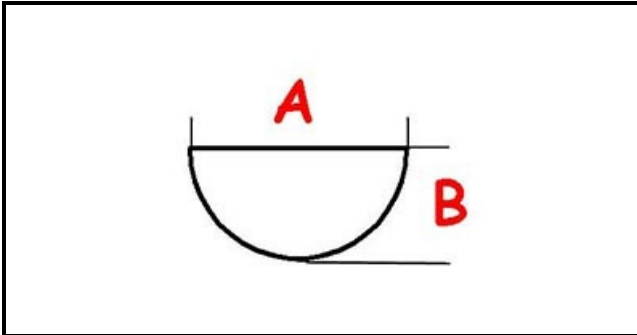

3108215

**MANOPOLA TERMOSTATO D=55**

Data: 15-11-2024

ORIGINAL  
**OSP**  
SPARE PARTS**Dati tecnici**

LUNGHEZZA MM	A=6mm
LARGHEZZA MM	B=5mm
DIAMETRO ESTERNO mm	Ø=55mm
SEDE PER ALBERO A MEZZALUNA	MEZZALUNA/HALF-MOON