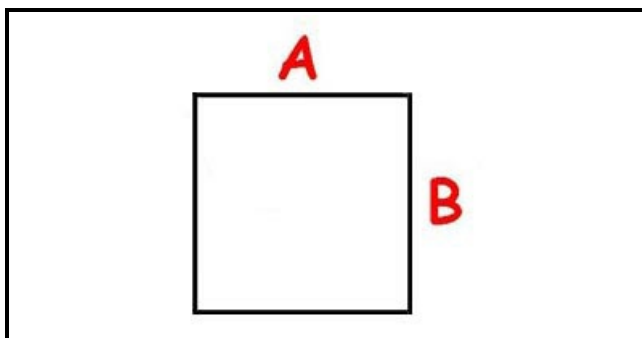

3108216

MANOPOLA INTERRUETTORE D=55

Data: 09-04-2025

ORIGINAL
OSP
SPARE PARTS

Dati tecnici

LUNGHEZZA MM	A=5mm
LARGHEZZA MM	B=5mm
DIAMETRO ESTERNO mm	Ø=55mm
SEDE PER ALBERO QUADRO	QUADRO/SQUARE

Codici produttore