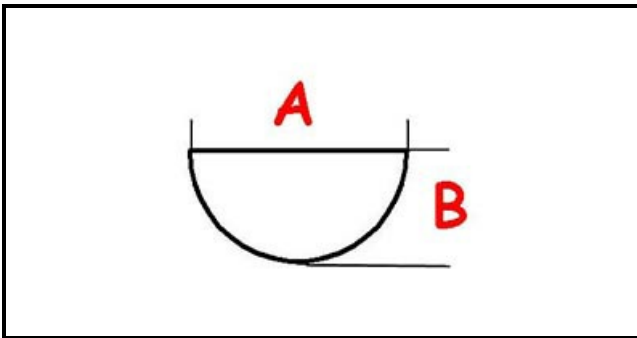

3108221

MANOPOLA FRIGGITRICE ZANUSSI

Data: 17-04-2025

ORIGINAL
OSP
SPARE PARTS

Dati tecnici

LUNGHEZZA MM	A=10mm
LARGHEZZA MM	B=8mm
DIAMETRO ESTERNO mm	Ø=70mm
SEDE PER ALBERO A MEZZALUNA	MEZZALUNA/HALF-MOON