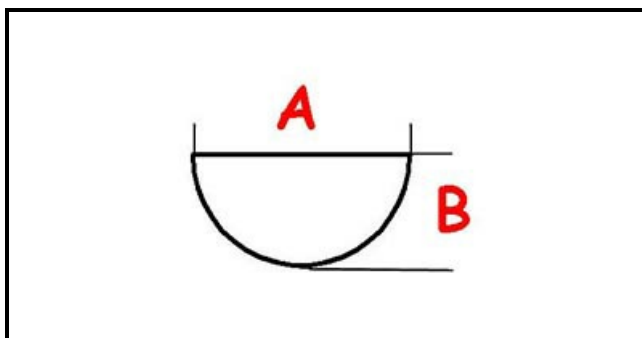

3108228

CORPO MANOPOLA .R.V.G4S7 TURCH.

Data: 11-04-2025

ORIGINAL
OSP
SPARE PARTS

Dati tecnici

LUNGHEZZA MM	A=8mm
LARGHEZZA MM	B=7mm
DIAMETRO ESTERNO mm	Ø=70mm
SEDE PER ALBERO A MEZZALUNA	MEZZALUNA/HALF-MOON