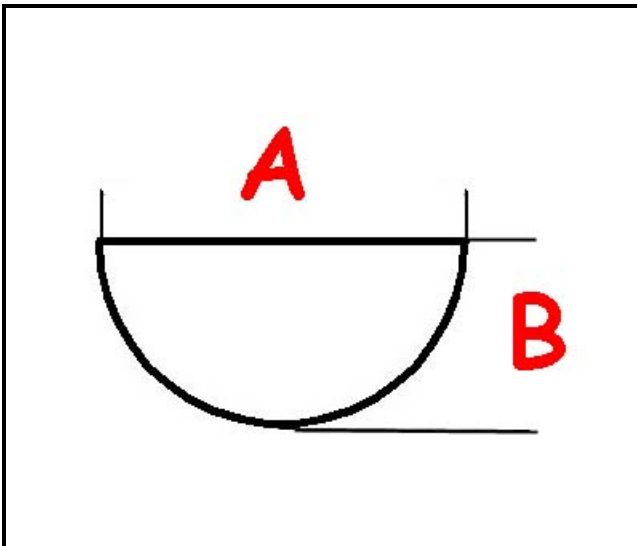

## Dati tecnici

LUNGHEZZA MM	A=8mm
LARGHEZZA MM	B=6mm
DIAMETRO ESTERNO mm	Ø=60mm
SEDE PER ALBERO A MEZZALUNA	MEZZALUNA/HALF-MOON