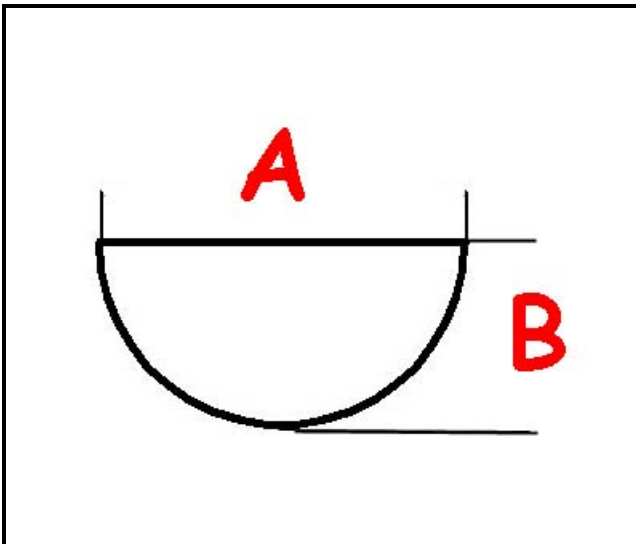

3108230

MANOPOLA BRUCIATORE GICO

Data: 15-11-2024

ORIGINAL
OSP
SPARE PARTS**Dati tecnici**

LUNGHEZZA MM	A=8mm
LARGHEZZA MM	B=6mm
DIAMETRO ESTERNO mm	Ø=60mm
SEDE PER ALBERO A MEZZALUNA	MEZZALUNA/HALF-MOON

Codici produttore