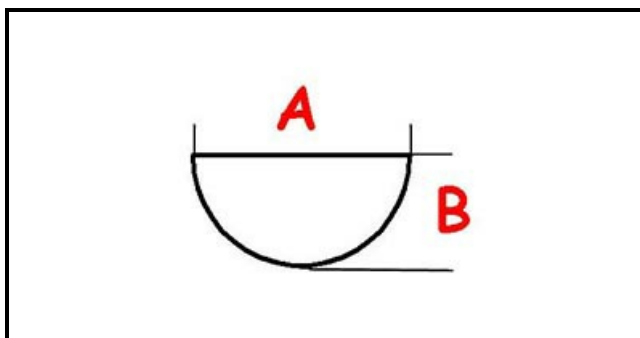

3108233

**MANOPOLA 8X6.5+3.4 PRF. 20.3**

Data: 15-11-2024

ORIGINAL  
**OSP**  
SPARE PARTS**Dati tecnici**

LUNGHEZZA MM	A=8mm
LARGHEZZA MM	B=6,5mm
DIAMETRO ESTERNO mm	Ø=40mm
SEDE PER ALBERO A MEZZALUNA	MEZZALUNA/HALF-MOON