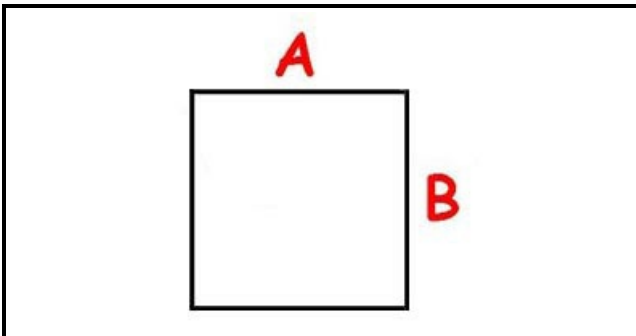

## Dati tecnici

LUNGHEZZA MM	A=5mm
LARGHEZZA MM	B=5mm
DIAMETRO ESTERNO mm	Ø=34mm
SEDE PER ALBERO QUADRO	QUADRO/SQUARE