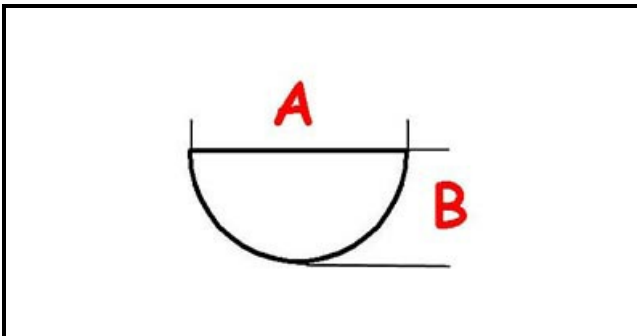

3108237

MANOPOLA ESPOSITORI

Data: 06-04-2025

ORIGINAL
OSP
SPARE PARTS

Dati tecnici

LUNGHEZZA MM	A=6mm
LARGHEZZA MM	B=5mm
DIAMETRO ESTERNO mm	Ø=39mm
SEDE PER ALBERO A MEZZALUNA	MEZZALUNA/HALF-MOON

Codici produttore