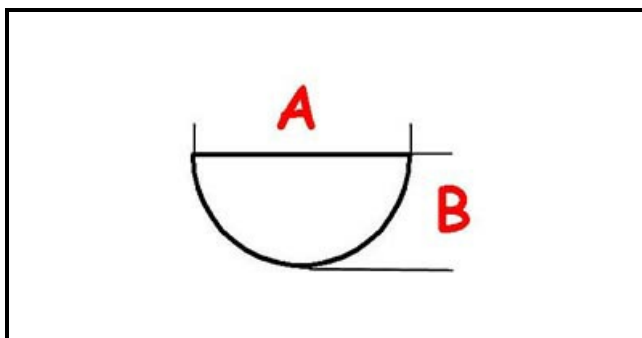

3108239

MANOPOLA RUBINETTO VALVOLATO GYROS CB

Data: 10-04-2025

ORIGINAL
OSP
SPARE PARTS

Dati tecnici

LUNGHEZZA MM	A=8mm
LARGHEZZA MM	B=6,5mm
DIAMETRO ESTERNO mm	Ø=43mm
SEDE PER ALBERO A MEZZALUNA	MEZZALUNA/HALF-MOON