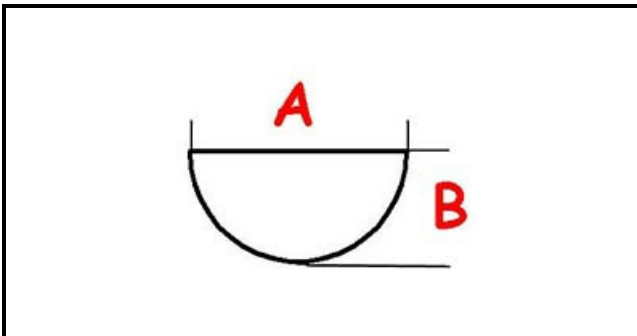

## Dati tecnici

LUNGHEZZA MM	A=8mm
LARGHEZZA MM	B=6,5mm
DIAMETRO ESTERNO mm	Ø=43mm
SEDE PER ALBERO A MEZZALUNA	MEZZALUNA/HALF-MOON