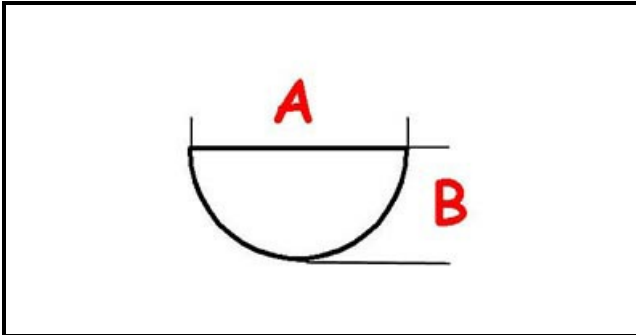

3108242

MANOPOLA TERMOSTATO FORNO CB

Data: 22-12-2024

ORIGINAL
OSP
SPARE PARTS

Dati tecnici

LUNGHEZZA MM	A=6mm
LARGHEZZA MM	B=5mm
DIAMETRO ESTERNO mm	Ø=50mm
SEDE PER ALBERO A MEZZALUNA	MEZZALUNA/HALF-MOON
TEMPERATURA MASSIMA °	T max=500°