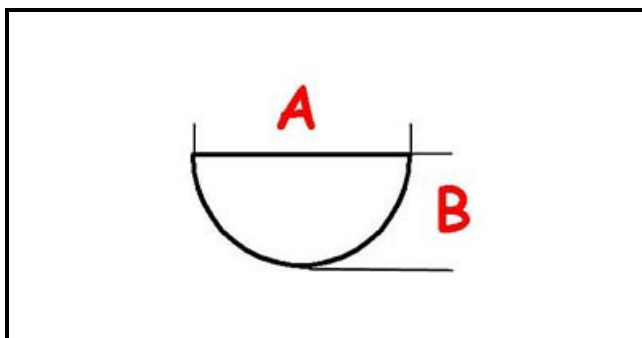

3108243

MANOPOLA REGOLATORE ENERGIA

Data: 10-04-2025

ORIGINAL
OSP
SPARE PARTS

Dati tecnici

LUNGHEZZA MM	A=6mm
LARGHEZZA MM	B=5mm
DIAMETRO ESTERNO mm	Ø=40mm
SEDE PER ALBERO A MEZZALUNA	MEZZALUNA/HALF-MOON

Codici produttore