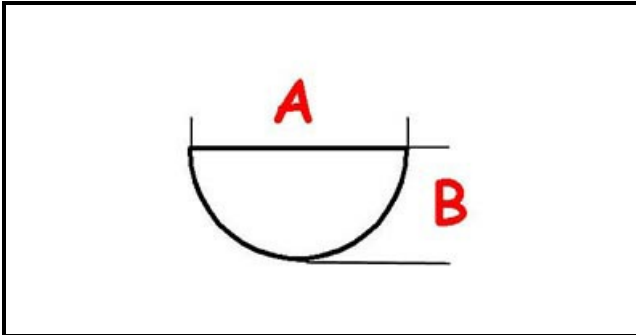

3108243

MANOPOLA REGOLATORE ENERGIA

Data: 15-11-2024

ORIGINAL
OSP
SPARE PARTS

Dati tecnici

LUNGHEZZA MM	A=6mm
LARGHEZZA MM	B=5mm
DIAMETRO ESTERNO mm	Ø=40mm
SEDE PER ALBERO A MEZZALUNA	MEZZALUNA/HALF-MOON

Codici produttore