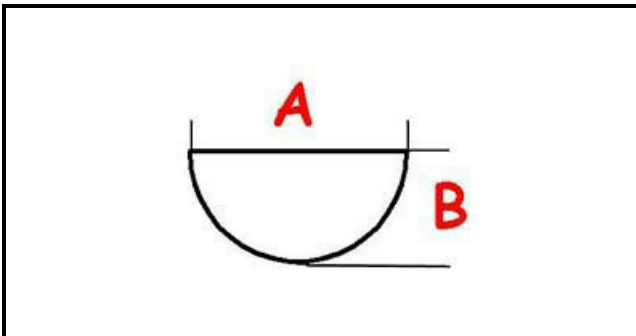

3108253

MANOP.TERM.GBM47

Data: 22-01-2025

ORIGINAL
OSP
SPARE PARTS**Dati tecnici**

LUNGHEZZA MM	A=8mm
LARGHEZZA MM	B=6,5mm
DIAMETRO ESTERNO mm	Ø=70mm
SEDE PER ALBERO A MEZZALUNA	MEZZALUNA/HALF-MOON

Codici produttore