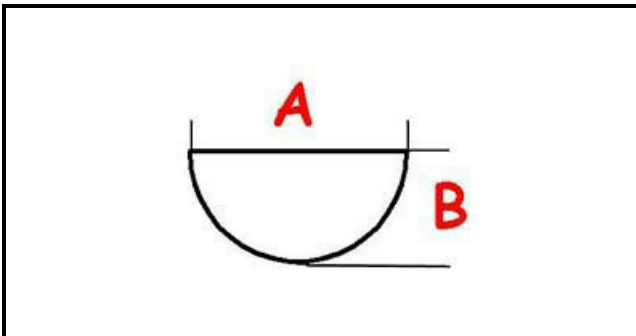

3108253

MANOP.TERM.GBM47

Data: 24-02-2025

ORIGINAL
OSP
SPARE PARTS**Dati tecnici**

LUNGHEZZA MM	A=8mm
LARGHEZZA MM	B=6,5mm
DIAMETRO ESTERNO mm	Ø=70mm
SEDE PER ALBERO A MEZZALUNA	MEZZALUNA/HALF-MOON

Codici produttore