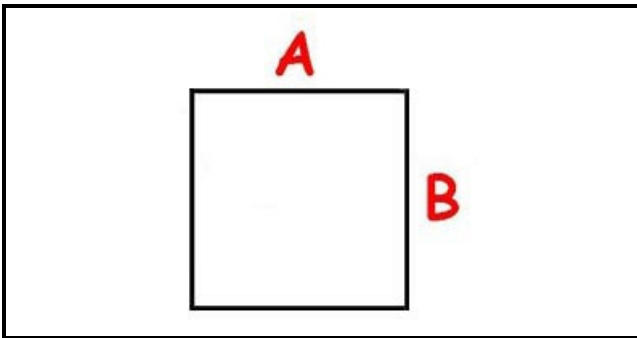

3108256

MANOPOLA

Data: 06-04-2025

ORIGINAL
OSP
SPARE PARTS

Dati tecnici

LUNGHEZZA MM	A=7mm
LARGHEZZA MM	B=7mm
DIAMETRO ESTERNO mm	Ø=50mm
SEDE PER ALBERO QUADRO	QUADRO/SQUARE

Codici produttore

ELECTROLUX PROFESSIONAL S.P.A.