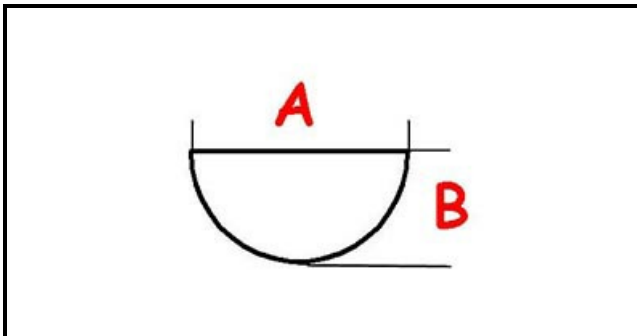

3108268

MANOPOLA

Data: 24-02-2025

ORIGINAL
OSP
SPARE PARTS**Dati tecnici**

LUNGHEZZA MM	A=6mm
LARGHEZZA MM	B=5mm
DIAMETRO ESTERNO mm	Ø=59mm
NUMERO POSIZIONI	1-5
SEDE PER ALBERO A MEZZALUNA	MEZZALUNA/HALF-MOON