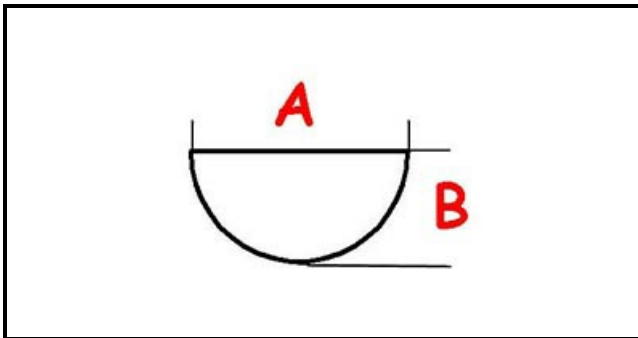

3108269

MANOPOLA

Data: 24-02-2025

ORIGINAL
OSP
SPARE PARTS**Dati tecnici**

LUNGHEZZA MM	A=6mm
LARGHEZZA MM	B=5mm
DIAMETRO ESTERNO mm	Ø=60mm
NUMERO POSIZIONI	0-1
SEDE PER ALBERO A MEZZALUNA	MEZZALUNA/HALF-MOON