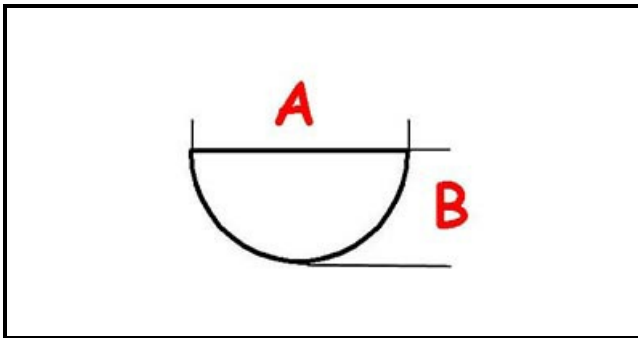

## Dati tecnici

LUNGHEZZA MM	A=6mm
LARGHEZZA MM	B=5mm
DIAMETRO ESTERNO mm	Ø=60mm
NUMERO POSIZIONI	0-1
SEDE PER ALBERO A MEZZALUNA	MEZZALUNA/HALF-MOON