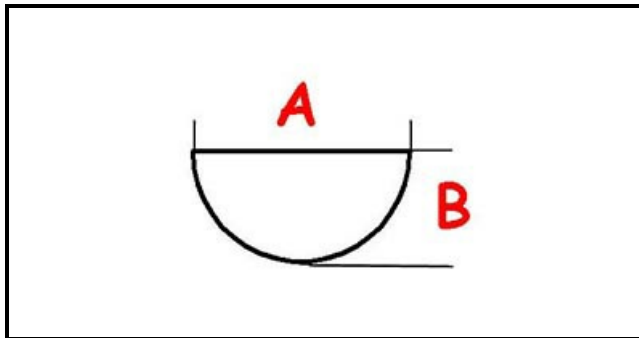

3108269

**MANOPOLA**

Data: 22-12-2024

ORIGINAL  
**OSP**  
SPARE PARTS**Dati tecnici**

LUNGHEZZA MM	A=6mm
LARGHEZZA MM	B=5mm
DIAMETRO ESTERNO mm	Ø=60mm
NUMERO POSIZIONI	0-1
SEDE PER ALBERO A MEZZALUNA	MEZZALUNA/HALF-MOON