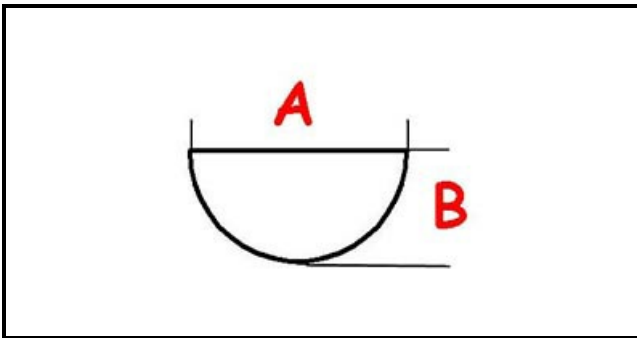

3108270

MANOPOLA 185°C (140-185°C) Ø76MM MAX

Data: 12-04-2025

ORIGINAL
OSP
SPARE PARTS

Dati tecnici

LUNGHEZZA MM	A=6mm
LARGHEZZA MM	B=5mm
DIAMETRO ESTERNO mm	Ø=75mm
SEDE PER ALBERO A MEZZALUNA	MEZZALUNA/HALF-MOON
TEMPERATURA MASSIMA °	T max=185°