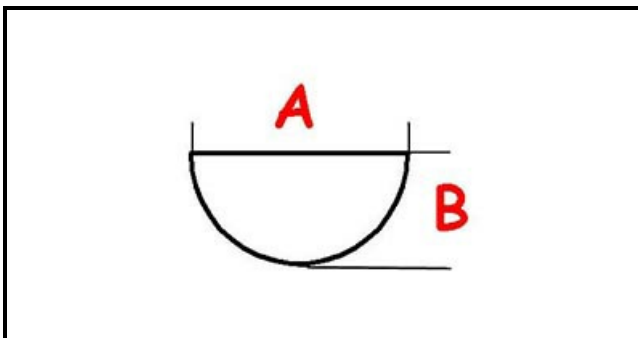

3108273

GR.MANOPOLA GAS S23 §10

Data: 15-11-2024

ORIGINAL
OSP
SPARE PARTS**Dati tecnici**

LUNGHEZZA MM	A=10mm
LARGHEZZA MM	B=8mm
SEDE PER ALBERO A MEZZALUNA	MEZZALUNA/HALF-MOON

Codici produttore

ANGELO PO GRANDI CUCINE SPA