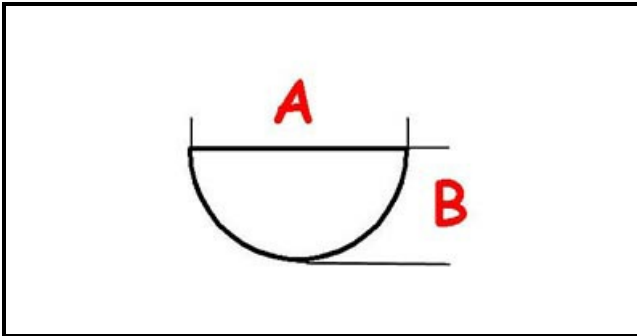

3108277

MANOPOLA

Data: 17-04-2025

ORIGINAL
OSP
SPARE PARTS

Dati tecnici

LUNGHEZZA MM	A=10mm
LARGHEZZA MM	B=8mm
DIAMETRO ESTERNO mm	Ø=70mm
SEDE PER ALBERO A MEZZALUNA	MEZZALUNA/HALF-MOON

Codici produttore

ELECTROLUX PROFESSIONAL S.P.A.