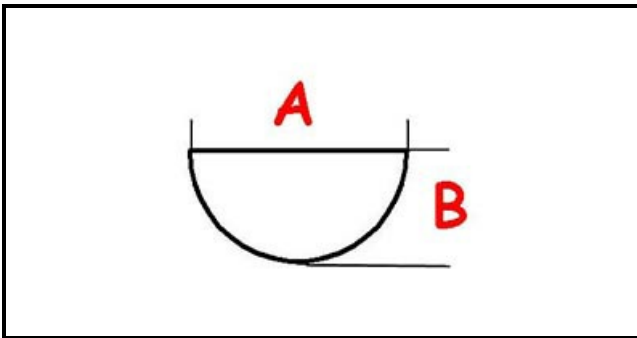

## Dati tecnici

LUNGHEZZA MM	A=6,5mm
LARGHEZZA MM	B=5mm
DIAMETRO ESTERNO mm	Ø=59mm
NUMERO POSIZIONI	1-3
SEDE PER ALBERO A MEZZALUNA	MEZZALUNA/HALF-MOON