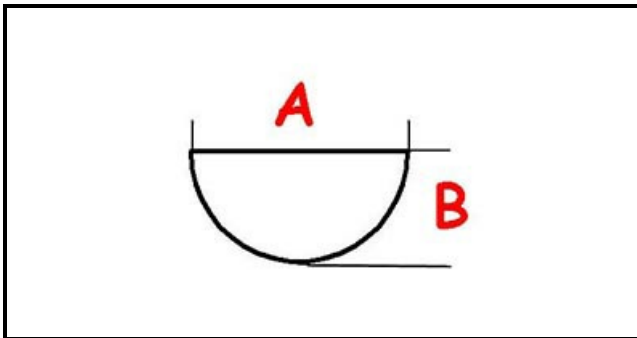

3108281

**MANOPOLA**

Data: 15-11-2024

ORIGINAL  
**OSP**  
SPARE PARTS**Dati tecnici**

|                             |                     |
|-----------------------------|---------------------|
| LUNGHEZZA MM                | A=6mm               |
| LARGHEZZA MM                | B=5mm               |
| DIAMETRO ESTERNO mm         | Ø=70mm              |
| SEDE PER ALBERO A MEZZALUNA | MEZZALUNA/HALF-MOON |