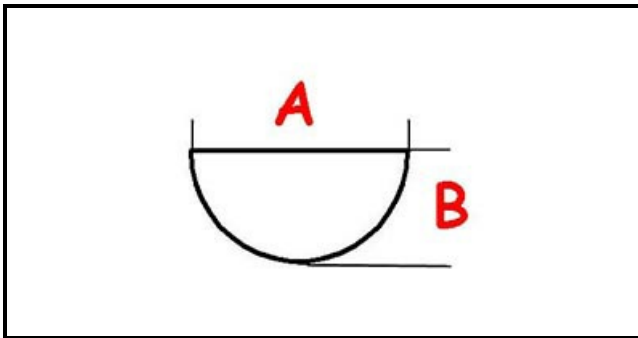

3108281

MANOPOLA

Data: 05-04-2025

ORIGINAL
OSP
SPARE PARTS

Dati tecnici

LUNGHEZZA MM	A=6mm
LARGHEZZA MM	B=5mm
DIAMETRO ESTERNO mm	Ø=70mm
SEDE PER ALBERO A MEZZALUNA	MEZZALUNA/HALF-MOON

Codici produttore

ELECTROLUX PROFESSIONAL S.P.A.