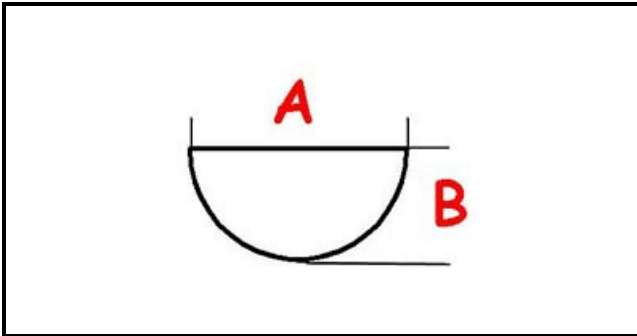

3108285

MANOPOLA GAS

Data: 05-04-2025

ORIGINAL
OSP
SPARE PARTS

Dati tecnici

LUNGHEZZA MM	A=8mm
LARGHEZZA MM	B=6,5mm
DIAMETRO ESTERNO mm	Ø=70mm
SEDE PER ALBERO A MEZZALUNA	MEZZALUNA/HALF-MOON

Codici produttore