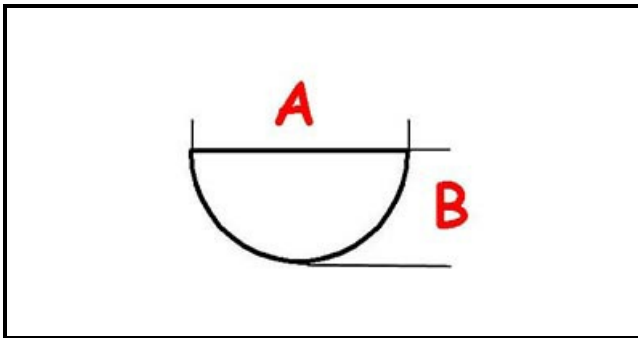

3108291

MANOPOLA S GAS Ø 8

Data: 17-04-2025

ORIGINAL
OSP
SPARE PARTS

Dati tecnici

LUNGHEZZA MM	A=8mm
LARGHEZZA MM	B=6mm
DIAMETRO ESTERNO mm	Ø=73mm
SEDE PER ALBERO A MEZZALUNA	MEZZALUNA/HALF-MOON

Codici produttore