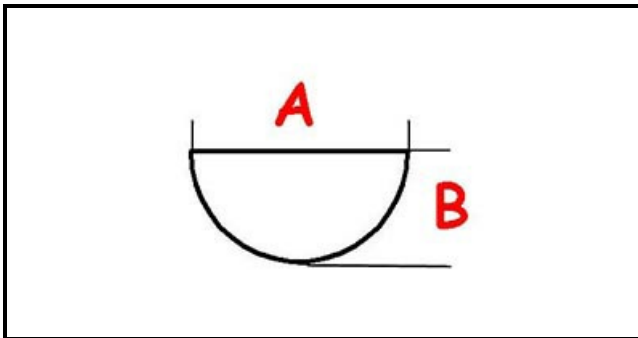

3108291

**MANOPOLA S GAS Ø 8**

Data: 15-11-2024

ORIGINAL  
**OSP**  
SPARE PARTS**Dati tecnici**

LUNGHEZZA MM	A=8mm
LARGHEZZA MM	B=6mm
DIAMETRO ESTERNO mm	Ø=73mm
SEDE PER ALBERO A MEZZALUNA	MEZZALUNA/HALF-MOON