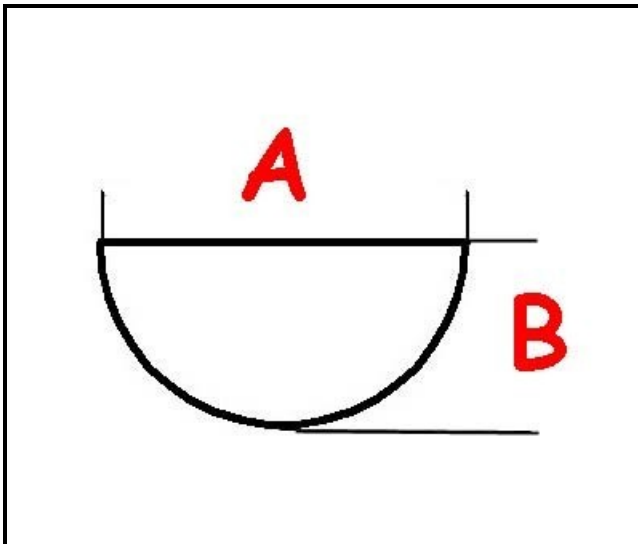

3108292

MANOPOLA FRYTOP A GAS OFFCAR

Data: 22-01-2025

ORIGINAL
OSP
SPARE PARTS**Dati tecnici**

LUNGHEZZA MM	A=8mm
LARGHEZZA MM	B=6,5mm
DIAMETRO ESTERNO mm	Ø=70mm
SEDE PER ALBERO A MEZZALUNA	MEZZALUNA/HALF-MOON