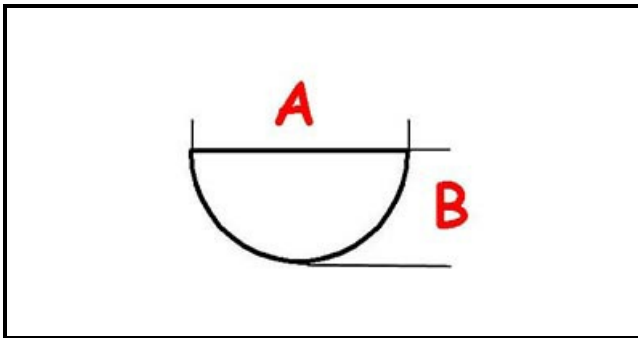

3108331

MANOPOLA 100-180°C D.76MM

Data: 05-04-2025

ORIGINAL
OSP
SPARE PARTS

Dati tecnici

LUNGHEZZA MM	A=6mm
LARGHEZZA MM	B=5mm
DIAMETRO ESTERNO mm	Ø=77mm
SEDE PER ALBERO A MEZZALUNA	MEZZALUNA/HALF-MOON
TEMPERATURA MASSIMA °	T max=180°