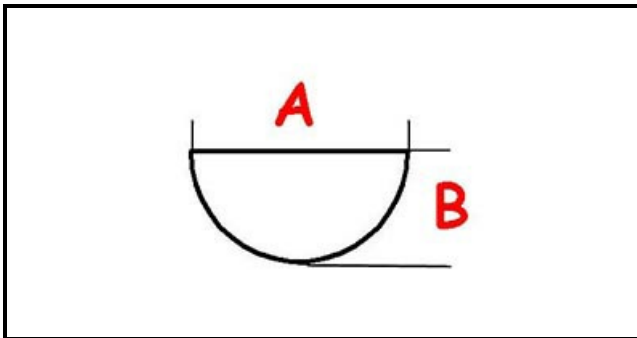

3108331

**MANOPOLA 100-180°C D.76MM**

Data: 22-12-2024

ORIGINAL  
**OSP**  
SPARE PARTS**Dati tecnici**

LUNGHEZZA MM	A=6mm
LARGHEZZA MM	B=5mm
DIAMETRO ESTERNO mm	Ø=77mm
SEDE PER ALBERO A MEZZALUNA	MEZZALUNA/HALF-MOON
TEMPERATURA MASSIMA °	T max=180°