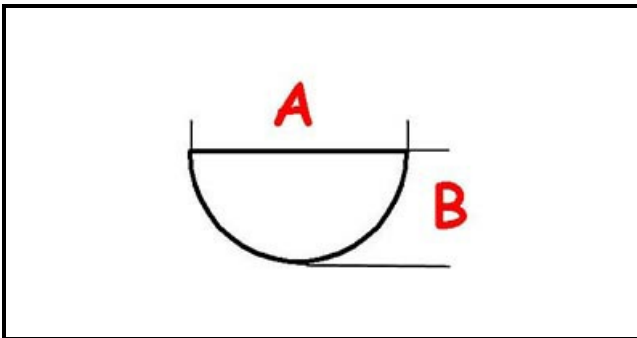

3108336

MANOPOLA TIMER MACINADOSATORE SERIGRAFATA 6'

Data: 15-11-2024

**Dati tecnici**

LUNGHEZZA MM	A=5mm
LARGHEZZA MM	B=3,5mm
DIAMETRO ESTERNO mm	Ø=30m
NUMERO POSIZIONI	1-6
SEDE PER ALBERO A MEZZALUNA	MEZZALUNA/HALF-MOON