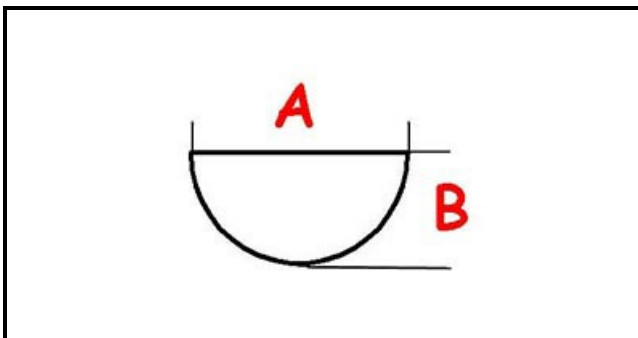

3108336

MANOPOLA TIMER MACINADOSATORE SERIGRAFATA 6'

Data: 05-04-2025

Dati tecnici

LUNGHEZZA MM	A=5mm
LARGHEZZA MM	B=3,5mm
DIAMETRO ESTERNO mm	Ø=30m
NUMERO POSIZIONI	1-6
SEDE PER ALBERO A MEZZALUNA	MEZZALUNA/HALF-MOON