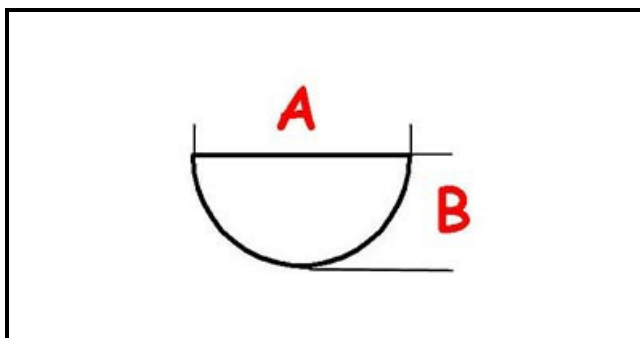

3108336

MANOPOLA TIMER MACINADOSATORE SERIGRAFATA 6'

Data: 24-02-2025

**Dati tecnici**

| | |
|-----------------------------|---------------------|
| LUNGHEZZA MM | A=5mm |
| LARGHEZZA MM | B=3,5mm |
| DIAMETRO ESTERNO mm | Ø=30m |
| NUMERO POSIZIONI | 1-6 |
| SEDE PER ALBERO A MEZZALUNA | MEZZALUNA/HALF-MOON |